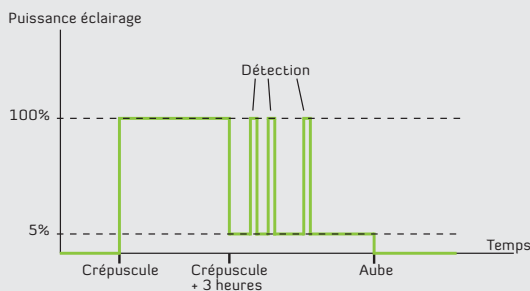

> 520 p.

5 à 16 h

15 - 40W

5,0 m

APPLICATIONS :

- Parking (PMR)
- Résidentiel
- ZAC
- Aire de loisirs
- Aire de repos
- Place
- Hameaux
- Déchetterie

FONCTIONNEMENT :

- Détection crépusculaire
- Détection de présence
- Horloge
- Mode veille

OPTIONS :

- Double crosse
- RAL au choix
- Traitement bord de mer

Permanent + Détection + Veille

Permanent + Veille

DURÉE D'ÉCLAIRAGE MAXI PAR NUIT : pour un mode d'éclairage à 100% de la puissance, soit 15W ou 25W ou 45W.

* Les durées de vie sont données à titre indicatif, elles dépendent essentiellement de l'application et de l'utilisation du lampadaire.

NIVEAU D'ÉCLAIREMENT

Courbes pour 2 NV6 15W (hauteur de feu : 5,0 m, 5000°K)