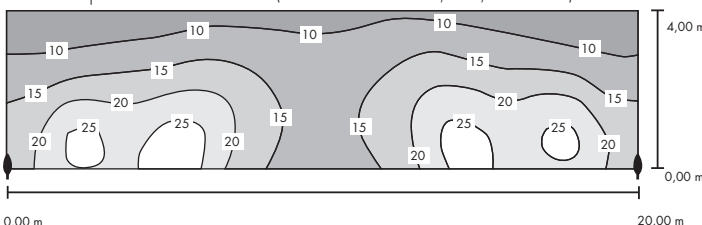

Surface	E,moyen (Lux)	E,max (Lux)	E,mini (Lux)	Emin/E moy
15 x 3 m	16	21	7,9	0,50
15 x 5 m	13	21	4,4	0,34
20 x 3 m	12	17	7,4	0,62
20 x 4 m	11	17	5,4	0,49
20 x 5 m	9,8	17	3,9	0,39
25 x 3 m	9,5	16	2,6	0,28
25 x 5 m	7,8	16	2,7	0,34

Courbes pour 2 NV6 45W (hauteur de feu : 5,0 m, 5000°K)