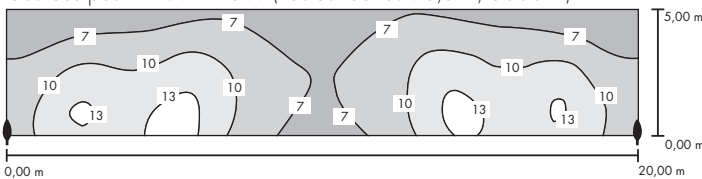

* Les durées de vie sont données à titre indicatif, elles dépendent essentiellement de l'application et de l'utilisation du lampadaire.

NIVEAU D'ÉCLAIREMENT

Courbes pour 2 NV6 15W (hauteur de feu : 5,0 m, 5000°K)