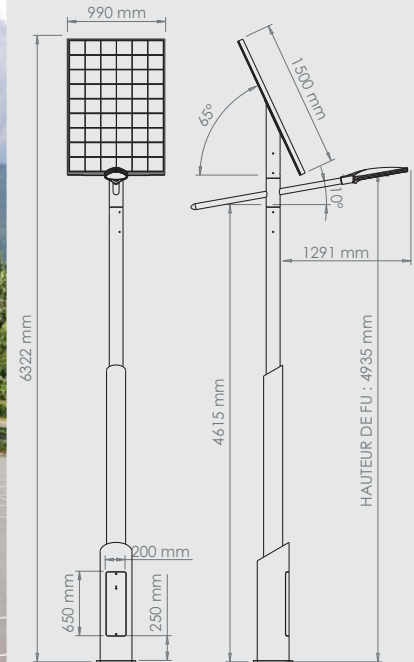

> 520 p.

5 à 16 h

15 - 40W

5,0 m

APPLICATIONS :

- Parking (PMR)
- Résidentiel
- ZAC
- Aire de loisirs
- Aire de repos
- Place
- Hameaux
- Déchetterie

FONCTIONNEMENT :

- Détection crépusculaire
- Détection de présence
- Horloge
- Mode veille

OPTIONS :

- Double crosse
- RAL au choix
- Traitement bord de mer