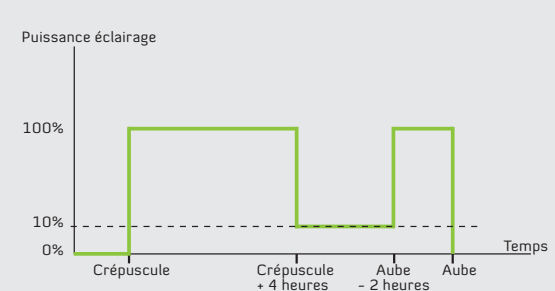

OPTIONS :

- Double crosse
- RAL au choix
- Traitement bord de mer

Permanent + Détection + Veille

Permanent + Veille

DURÉE D'ÉCLAIRAGE MAXI PAR NUIT : pour un mode d'éclairage à 100% de la puissance, soit 15W ou 25W ou 45W.

* Les durées de vie sont données à titre indicatif, elles dépendent essentiellement de l'application et de l'utilisation du lampadaire.

NIVEAU D'ÉCLAIREMENT

Courbes pour 2 NV6 15W (hauteur de feu : 5,0 m, 5000°K)