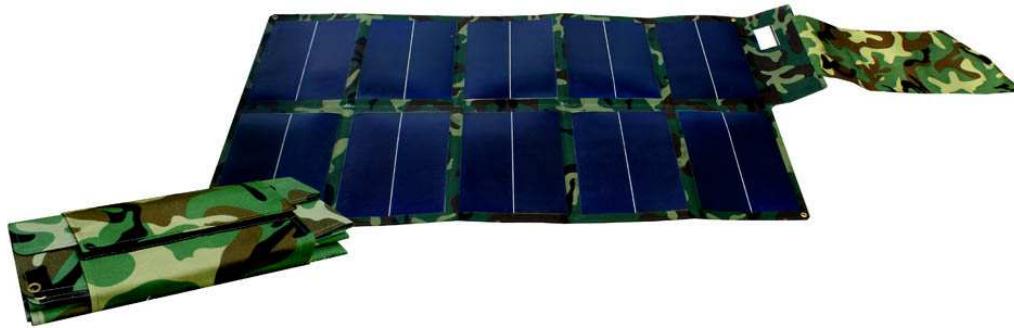

Camo series

PT PRO 1800 /18V

PT PRO 3600/ 15V

- Légers (1,4Kg / 2,8kg) et performants (36W- 1800mA & 54W /3600mA @ 15V).
- Charge de batterie 12V au plomb via pinces crocodiles.
- Taille ouverte: 800*1500 mm
- Taille fermée: 120*180*80 mm